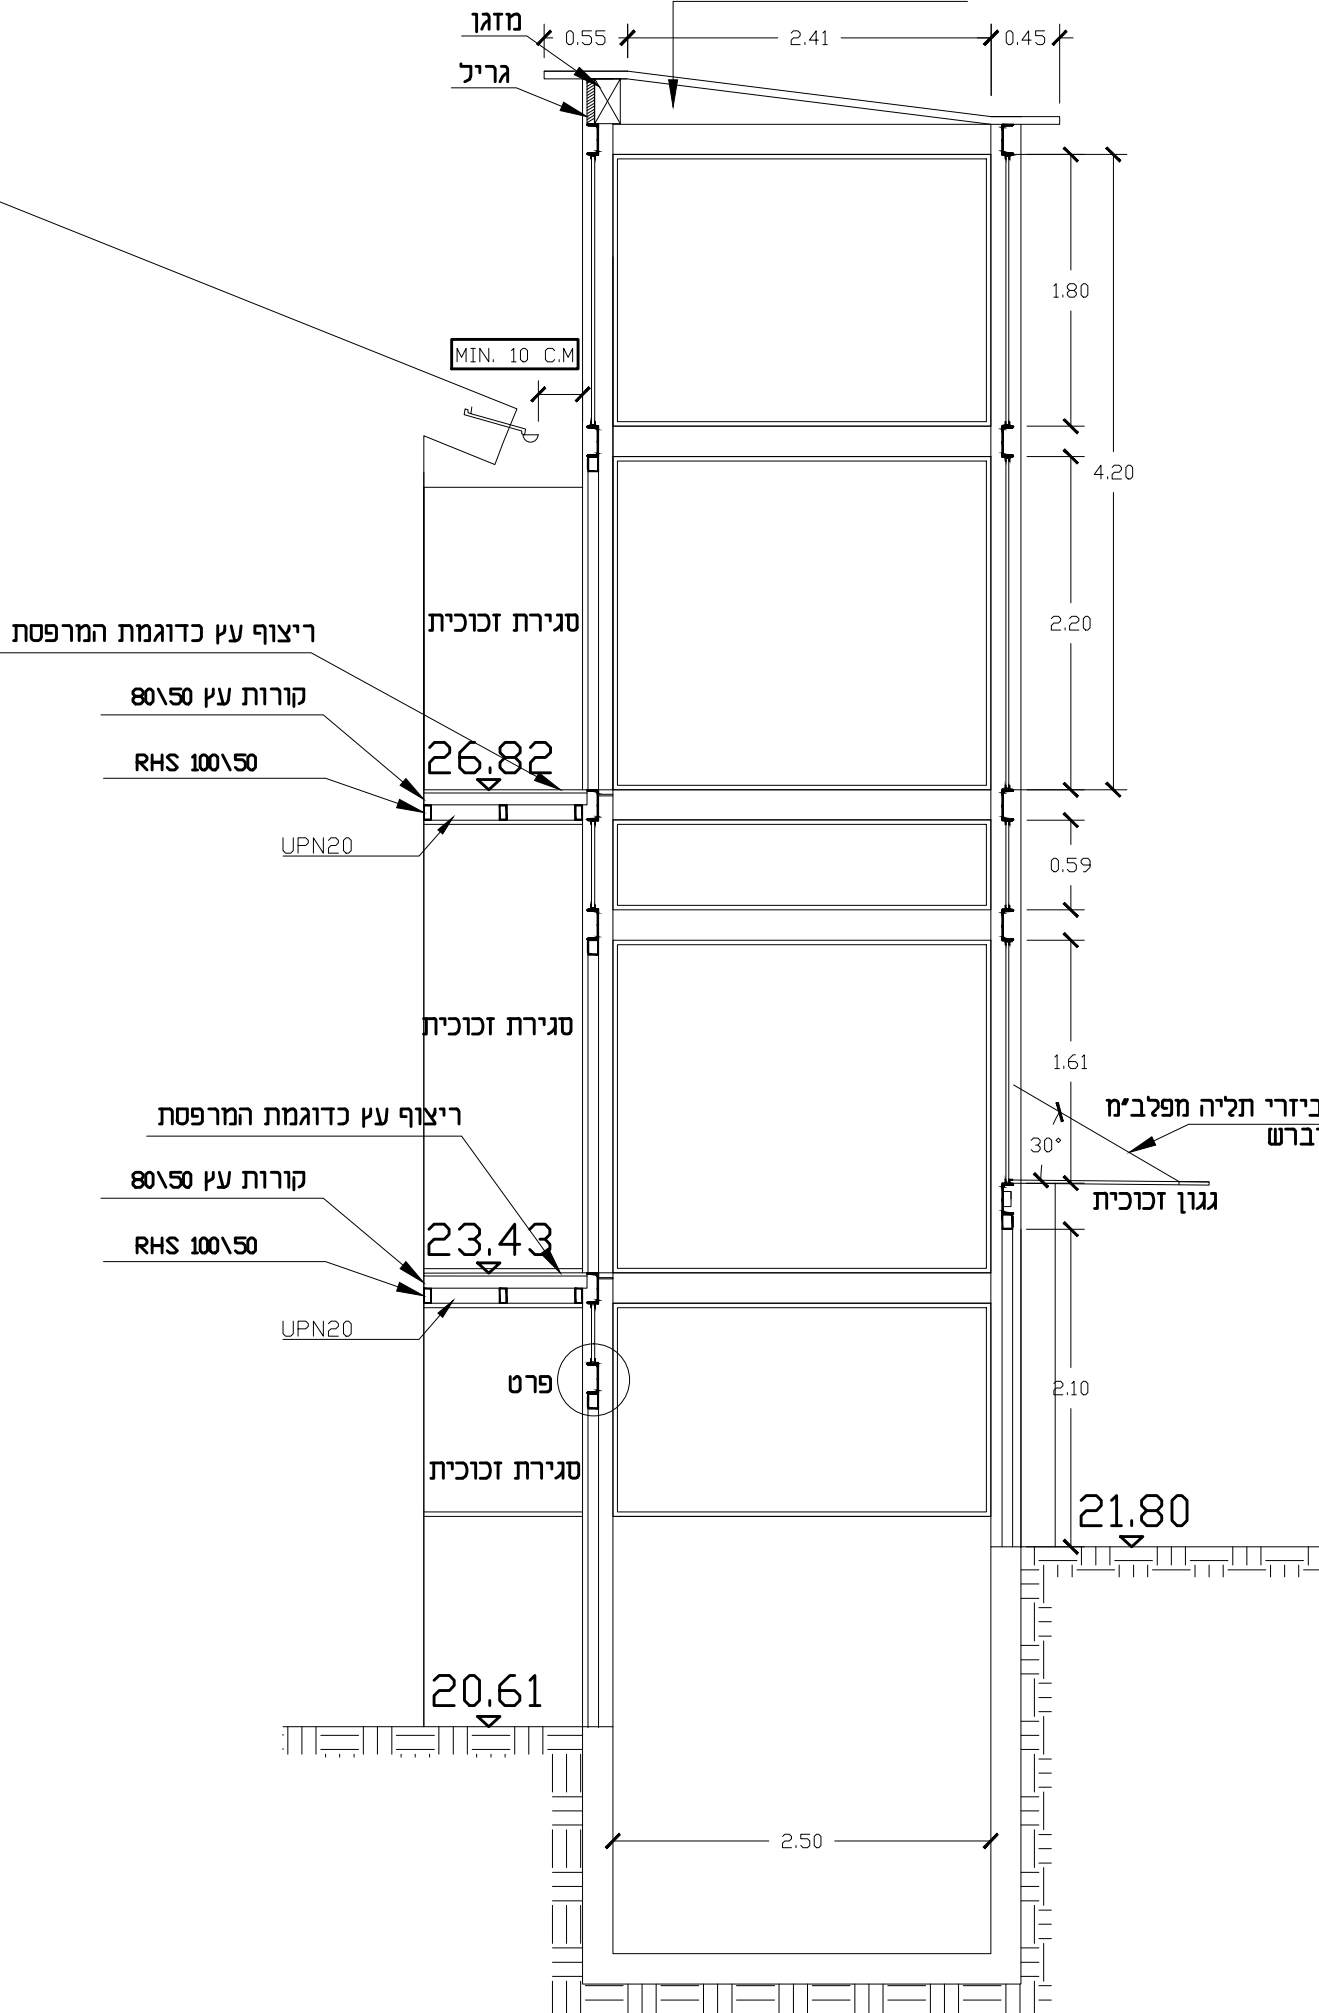

# חזית מערבית

פתח אוורור, יניקת אויר חם  
סגירה ברשת

## חתך 2-2

## חתך 1-1

פתח אוורור, יניקת אויר חם

חזית וחתרן מעלית מנדלר 14 קנ"מ 1:50

סולר אדריכלים  
שרטוט : דרור  
31-5-2011  
SOKOLOV 17, JERUSALEM  
TEL/FAX : 077-3212315/6  
GIORASOLAR2@GMAIL.COM  
DRORSOLAR2@GMAIL.COM